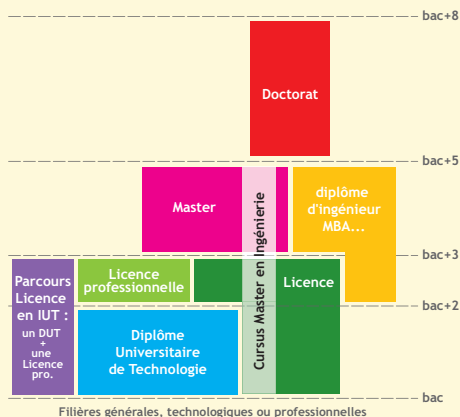

#### Découverte des locaux

Salles de cours, de travaux pratiques et plateformes techniques, présentation des projets tuteurés, des stages et semestres d'études à l'international...

À LA  
CONQUÊTE  
DE TON  
AVENIR

PORTES  
OUVERTES  
2018

REGION  
BOURGOGNE  
FRANCHE  
COMTE

Ville de Besançon

MUSÉE  
DU TEMPS  
BESANÇON

UFC, toutes communications: Stéphane - Frédérick - Christelle - Lucie - Solène - ©2017

## DES PARCOURS DE FORMATION COMPLÉMENTAIRES DANS LE NORD FRANCHE-COMTÉ