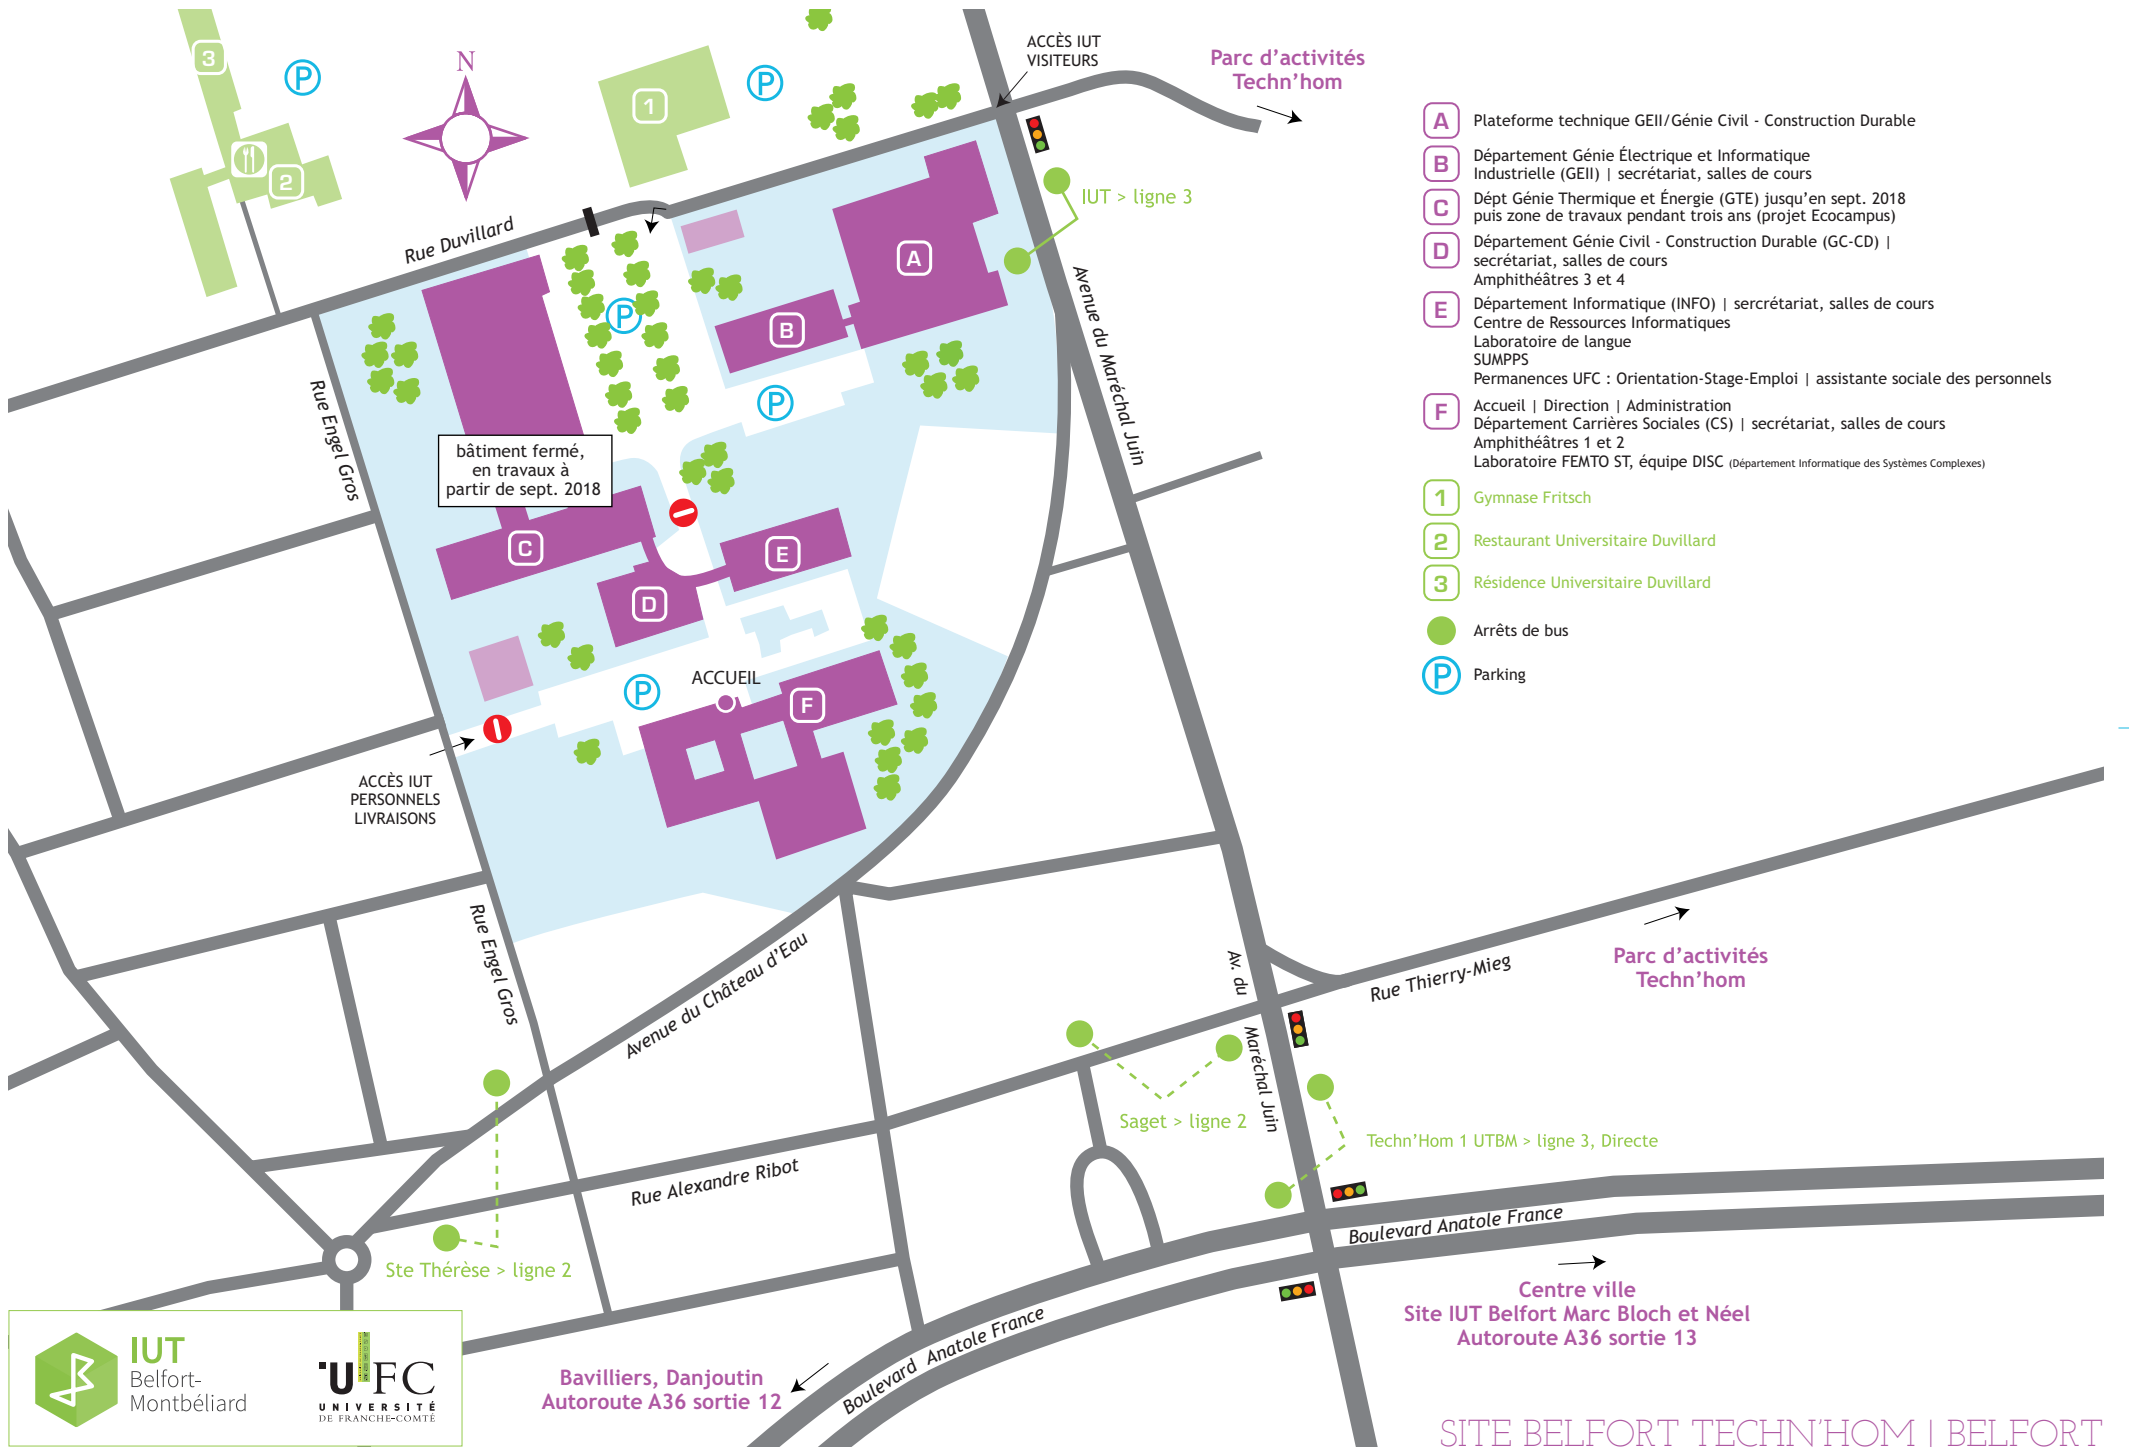

Sites de Belfort
Techn'hom
Marc Bloch
Louis Néel
Plan de poche

**INSTITUT UNIVERSITAIRE
DE TECHNOLOGIE**
de Belfort-Montbéliard

Site Belfort Techn'hom

19 av. Maréchal Juin - BP 527 - 90016 Belfort cedex
Standard +33 (0)3 84 58 77 00

Site Belfort Marc Bloch

47 Faubourg des Ancêtres - 90000 Belfort
Dépt Tech. de Co. Tél. +33 (0)3 84 58 18 01

Site Belfort Louis Néel

2 rue Chantereine - 90000 Belfort
Dépt GTE Tél. +33 (0)3 84 58 77 49

- A** Plateforme technique GEII/Génie Civil - Construction Durable
- B** Département Génie Électrique et Informatique Industrielle (GEII) | secrétariat, salles de cours
- C** Dépt Génie Thermique et Énergie (GTE) jusqu'en sept. 2018 puis zone de travaux pendant trois ans (projet Ecocampus)
- D** Département Génie Civil - Construction Durable (GC-CD) | secrétariat, salles de cours Amphithéâtres 3 et 4
- E** Département Informatique (INFO) | secrétariat, salles de cours Centre de Ressources Informatiques Laboratoire de langue SUMPPS Permanences UFC : Orientation-Stage-Emploi | assistante sociale des personnels
- F** Accueil | Direction | Administration Département Carrières Sociales (CS) | secrétariat, salles de cours Amphithéâtres 1 et 2 Laboratoire FEMTO ST, équipe DISC (Département Informatique des Systèmes Complexes)
- 1** Gymnase Fritsch
- 2** Restaurant Universitaire Duvillard
- 3** Résidence Universitaire Duvillard
- Arrêts de bus
- P** Parking