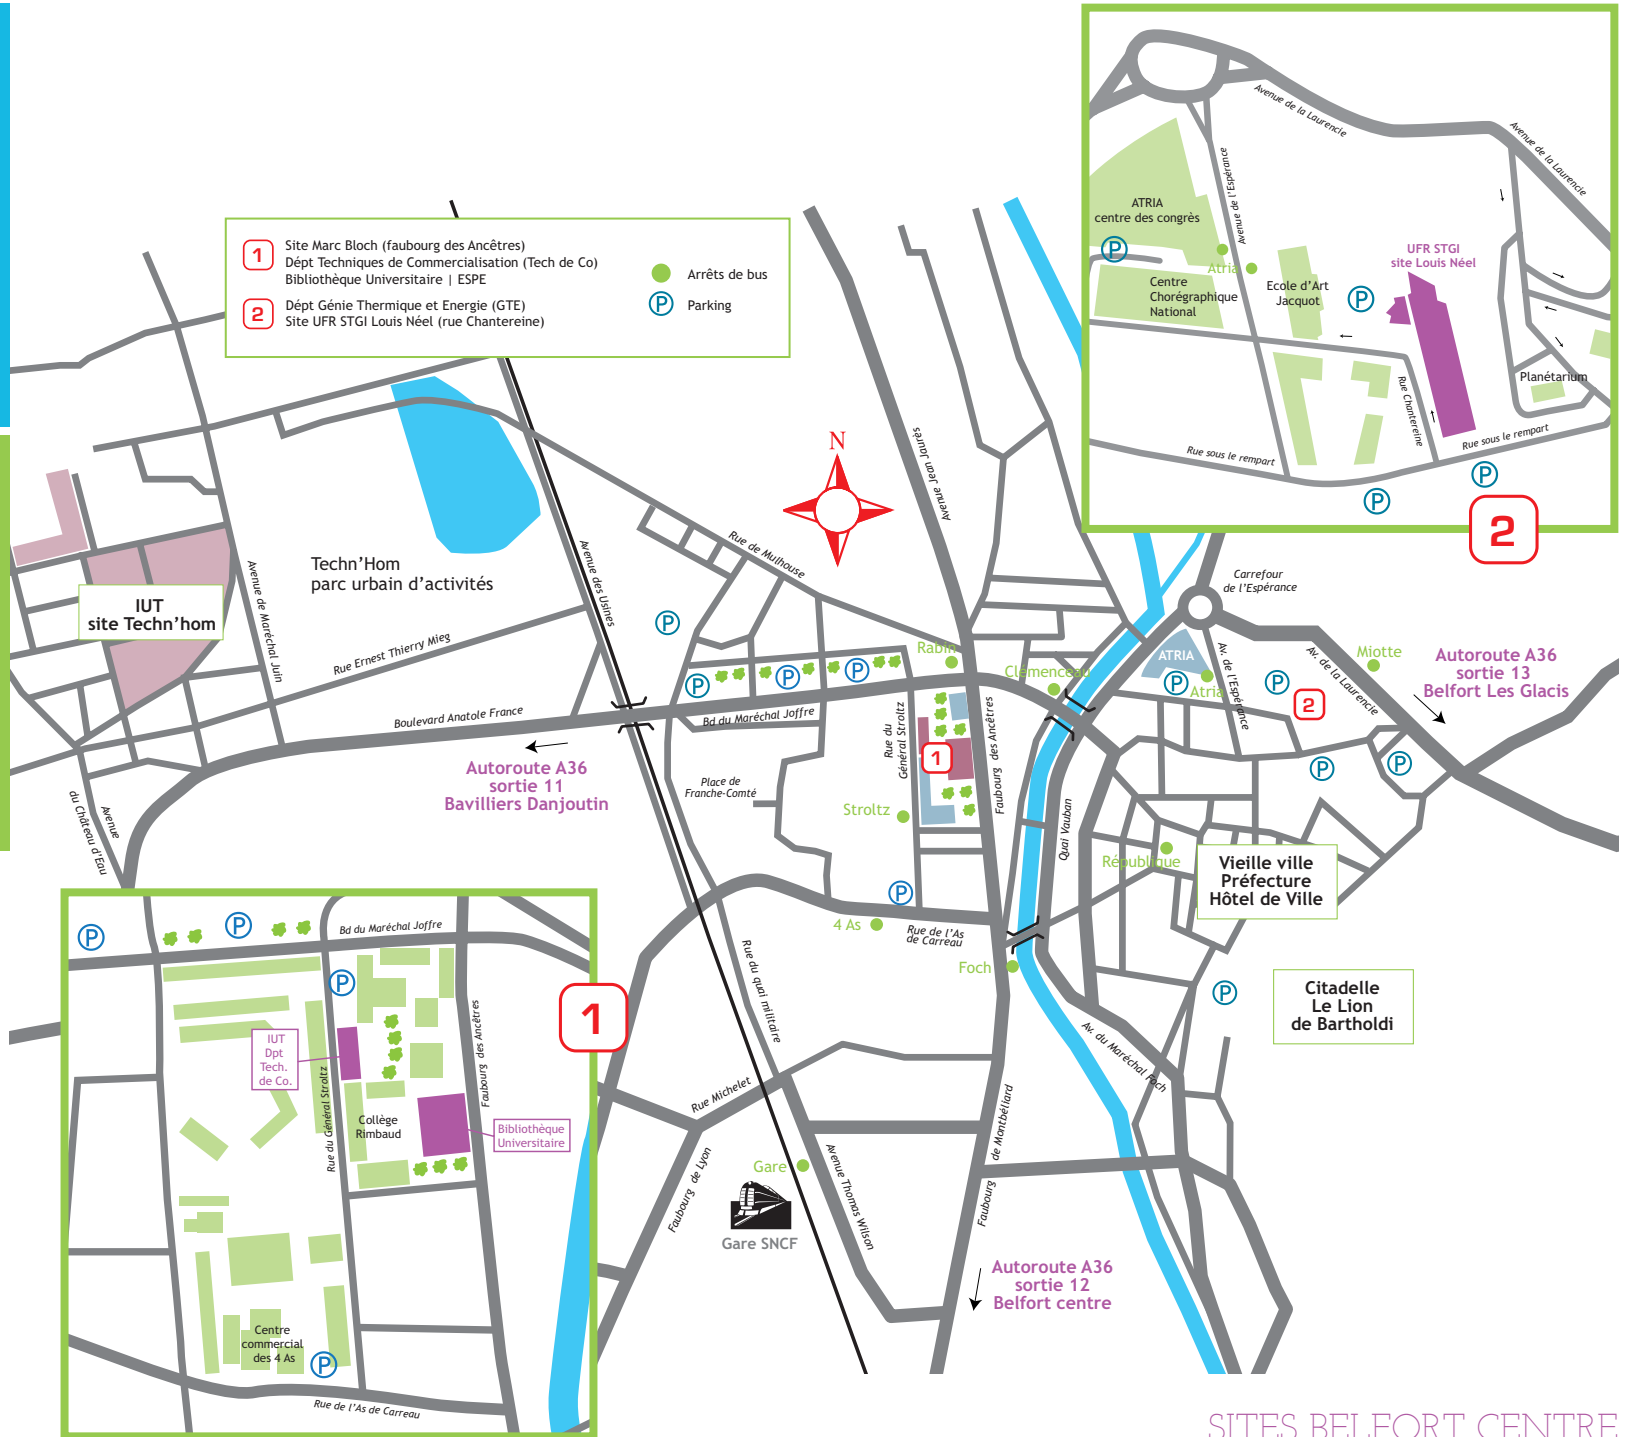

Sites de Belfort
Techn'hom
Marc Bloch
Louis Néel
Plan de poche

**INSTITUT UNIVERSITAIRE
DE TECHNOLOGIE**
de Belfort-Montbéliard

Site Belfort Techn'hom

19 av. Maréchal Juin - BP 527 - 90016 Belfort cedex
Standard +33 (0)3 84 58 77 00

Site Belfort Marc Bloch

47 Faubourg des Ancêtres - 90000 Belfort
Dépt Tech. de Co. Tél. +33 (0)3 84 58 18 01

Site Belfort Louis Néel

2 rue Chantereine - 90000 Belfort
Dépt GTE Tél. +33 (0)3 84 58 77 49

- A** Plateforme technique GEII/Génie Civil - Construction Durable
- B** Département Génie Électrique et Informatique Industrielle (GEII) | secrétariat, salles de cours
- C** Dépt Génie Thermique et Énergie (GTE) jusqu'en sept. 2018 puis zone de travaux pendant trois ans (projet Ecocampus)
- D** Département Génie Civil - Construction Durable (GC-CD) | secrétariat, salles de cours Amphithéâtres 3 et 4
- E** Département Informatique (INFO) | secrétariat, salles de cours Centre de Ressources Informatiques Laboratoire de langue SUMPPS Permanences UFC : Orientation-Stage-Emploi | assistante sociale des personnels
- F** Accueil | Direction | Administration Département Carrières Sociales (CS) | secrétariat, salles de cours Amphithéâtres 1 et 2 Laboratoire FEMTO ST, équipe DISC (Département Informatique des Systèmes Complexes)
- 1** Gymnase Fritsch
- 2** Restaurant Universitaire Duvillard
- 3** Résidence Universitaire Duvillard
- Arrêts de bus
- P** Parking