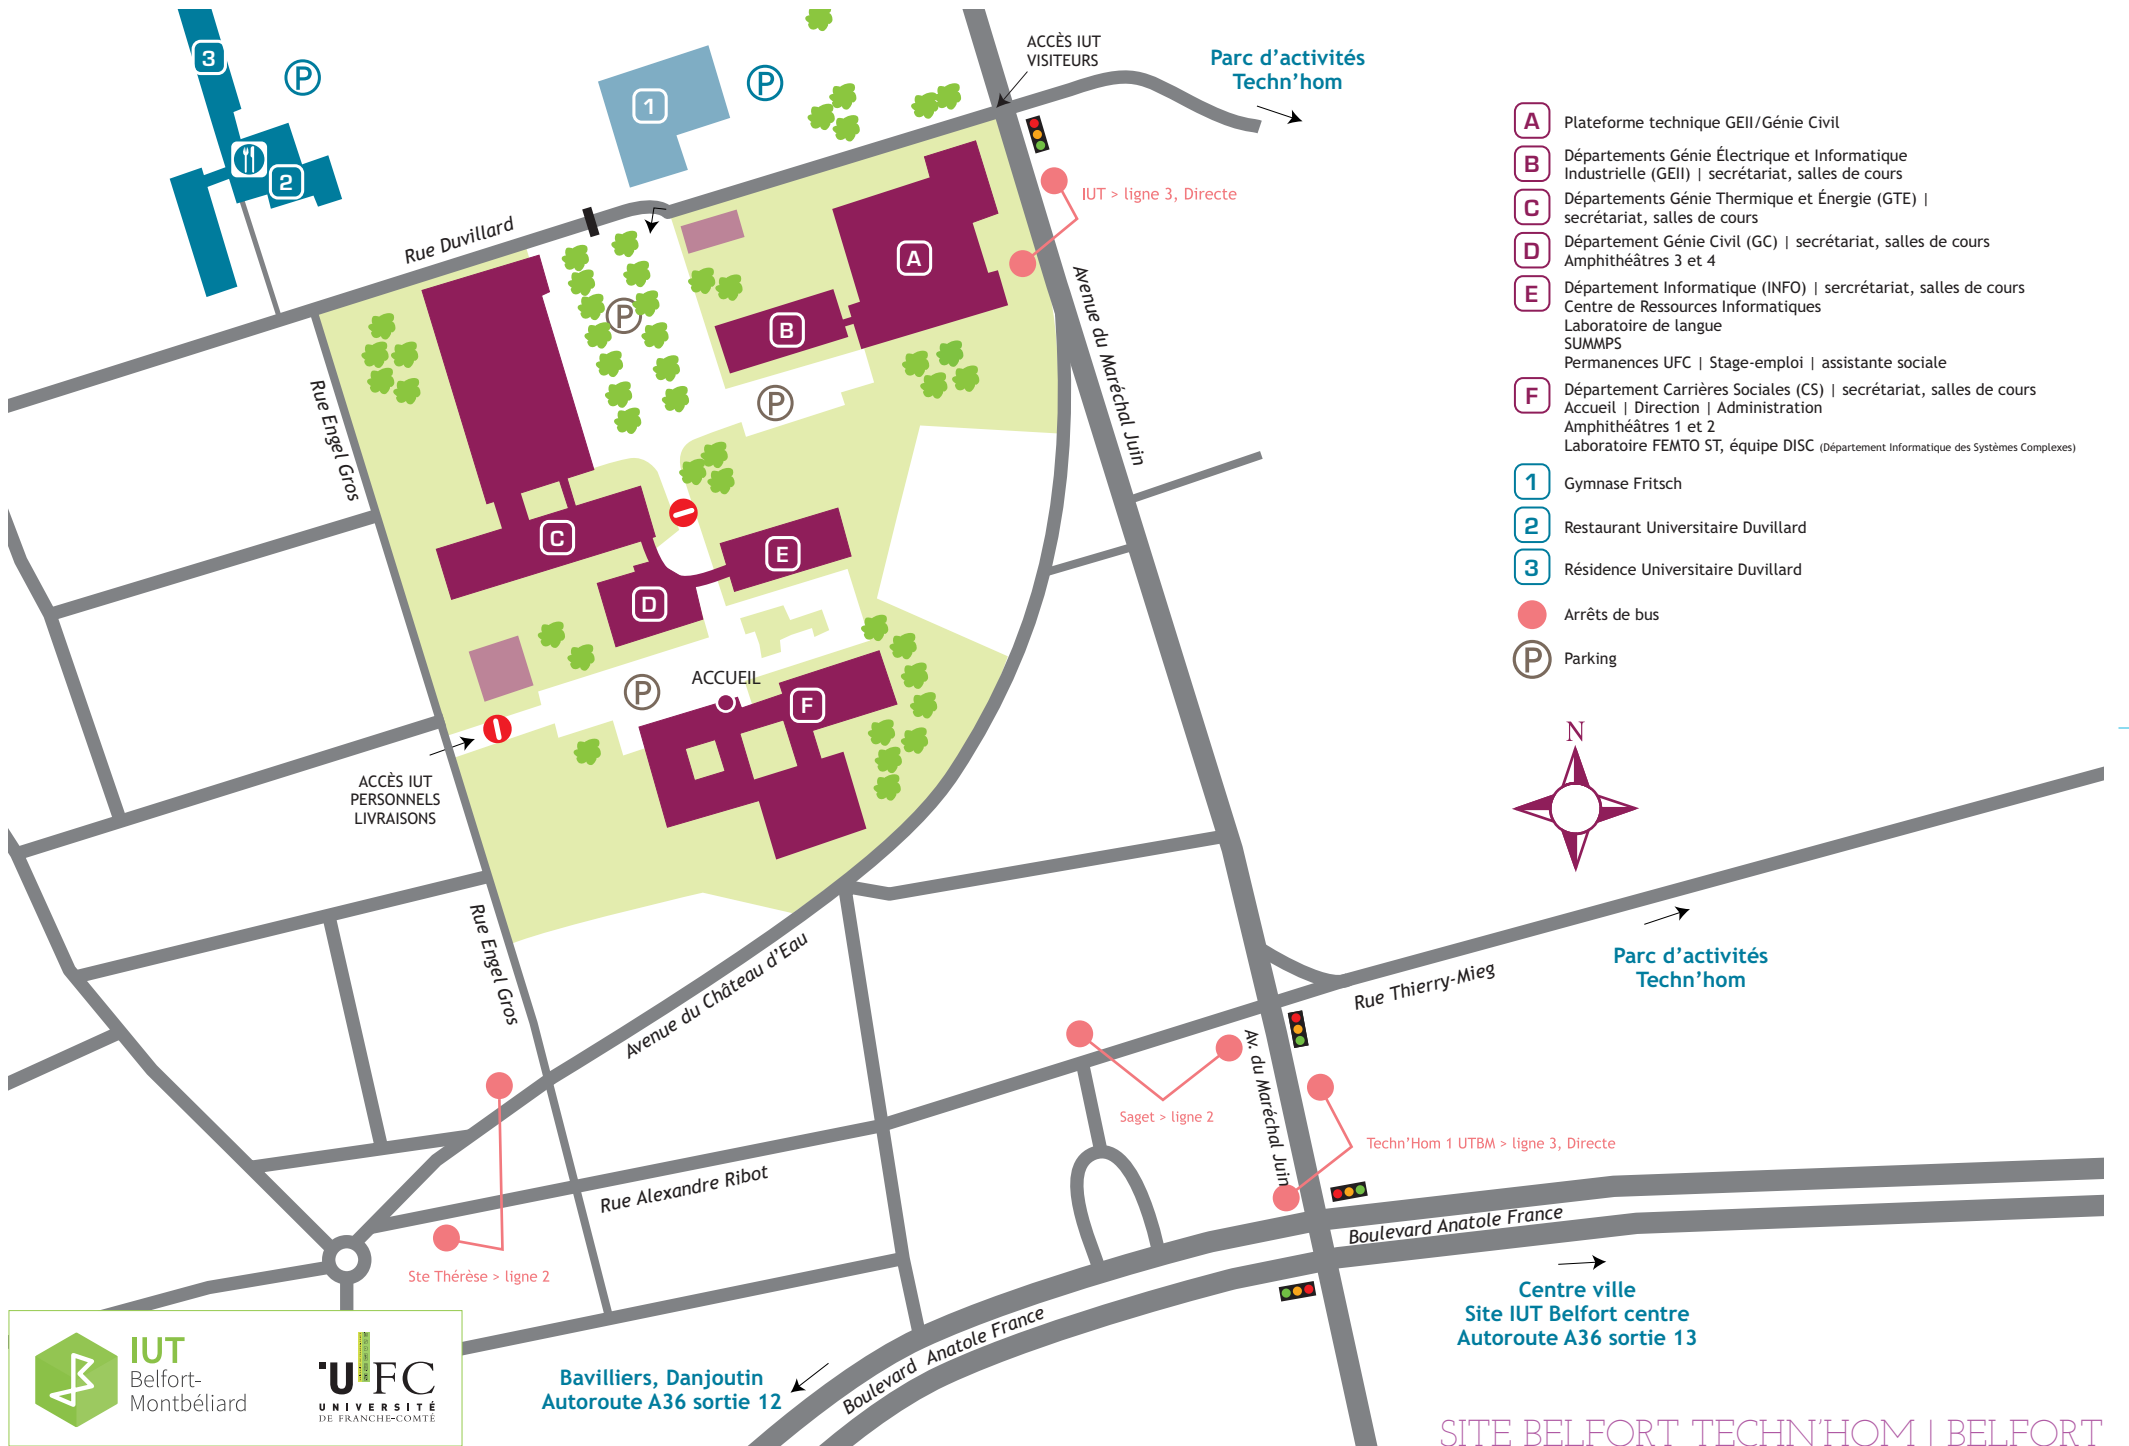

DE TECHNOLOGIE
INSTITUT UNIVERSITAIRE

Plan de poche |
Sites de Belfort
Tech'hom/Marc Bloch

- 1 Département Techniques de Commercialisation (Tech de Co)
- 2 Bibliothèque Universitaire
- 3 Restaurant Universitaire Rabelais
- 4 Rues piétonnes et commerciales
- 5 Chambre de Commerce et d'Industrie
- 6 Conseil Général
- 6 Techn'Hom - parc urbain d'activités
- 7 IUT - site Marchal Juin
- 8 Restaurant Universitaire Duvillard
- Arrêts de bus
- P Parking

- A** Plateforme technique GEII/Génie Civil
- B** Départements Génie Électrique et Informatique Industrielle (GEII) | secrétariat, salles de cours
- C** Départements Génie Thermique et Énergie (GTE) | secrétariat, salles de cours
- D** Département Génie Civil (GC) | secrétariat, salles de cours Amphithéâtres 3 et 4
- E** Département Informatique (INFO) | secrétariat, salles de cours Centre de Ressources Informatiques Laboratoire de langue SUMMPS Permanences UFC | Stage-emploi | assistante sociale
- F** Département Carrières Sociales (CS) | secrétariat, salles de cours Accueil | Direction | Administration Amphithéâtres 1 et 2 Laboratoire FEMTO ST, équipe DISC (Département Informatique des Systèmes Complexes)
- 1** Gymnase Fritsch
- 2** Restaurant Universitaire Duvallard
- 3** Résidence Universitaire Duvallard
- Arrêts de bus
- (P) Parking

Bavilliers, Danjoutin
Autoroute A36 sortie 12

Centre ville
Site IUT Belfort centre
Autoroute A36 sortie 13