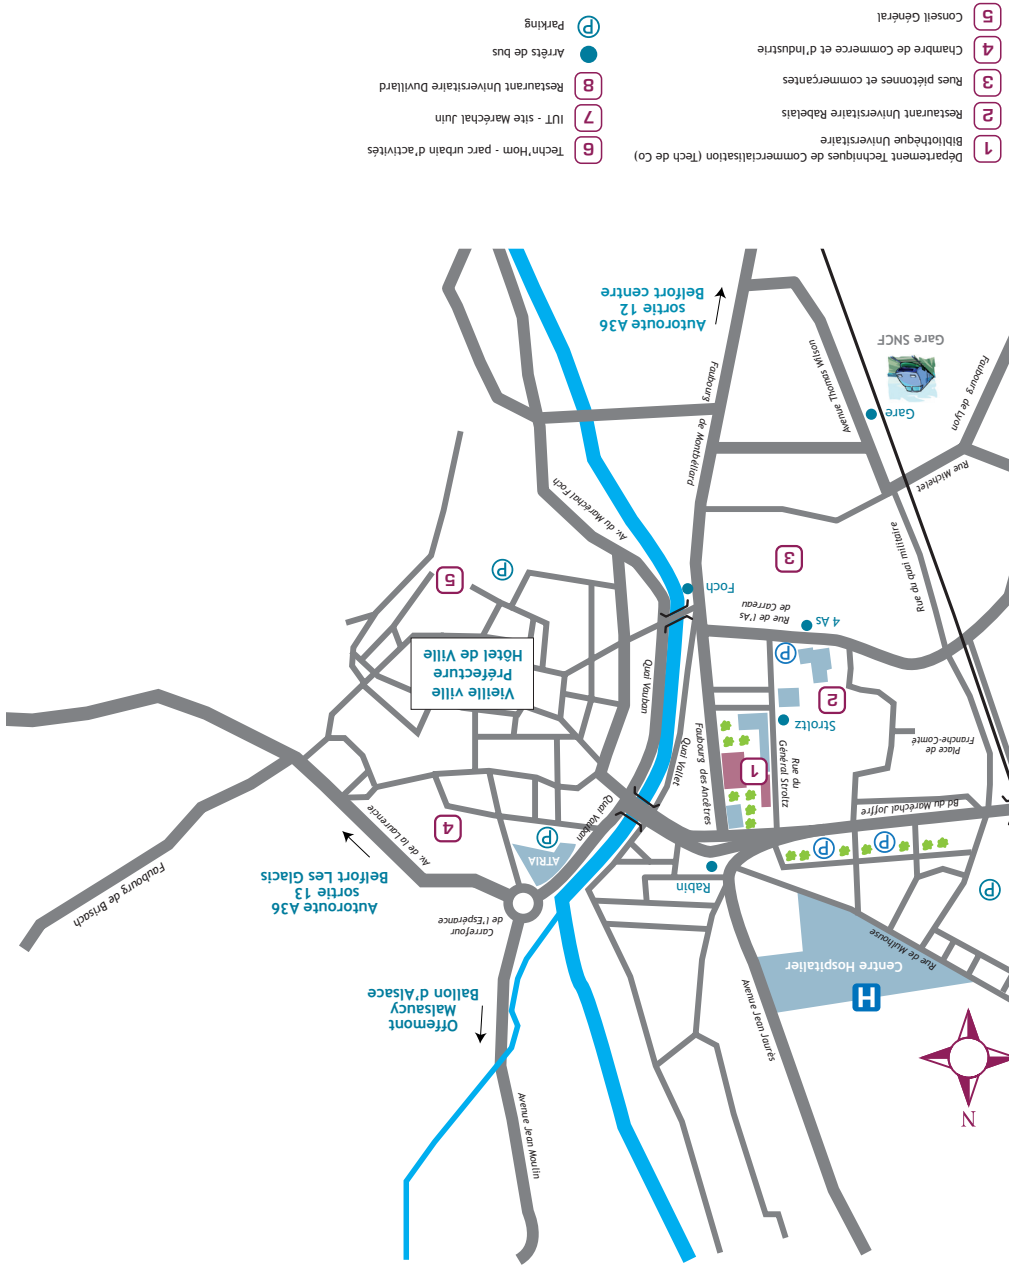

DE TECHNOLOGIE
INSTITUT UNIVERSITAIRE

Plan de poche |
Sites de Belfort
Tech'hom/Marc Bloch

- 1 Département Techniques de Commercialisation (Tech de Co)
- 2 Bibliothèque Universitaire
- 3 Restaurant Universitaire Rabelais
- 4 Rues piétonnes et commerciales
- 5 Chambre de Commerce et d'Industrie
- 6 Conseil Général
- 6 Techn'Hom - parc urbain d'activités
- 7 IUT - site Marchal Juin
- 8 Restaurant Universitaire Duvillard
- Arrêts de bus
- P Parking

Bavilliers, Danjoutin
Autoroute A36 sortie 12

Centre ville
Site IUT Belfort centre
Autoroute A36 sortie 13