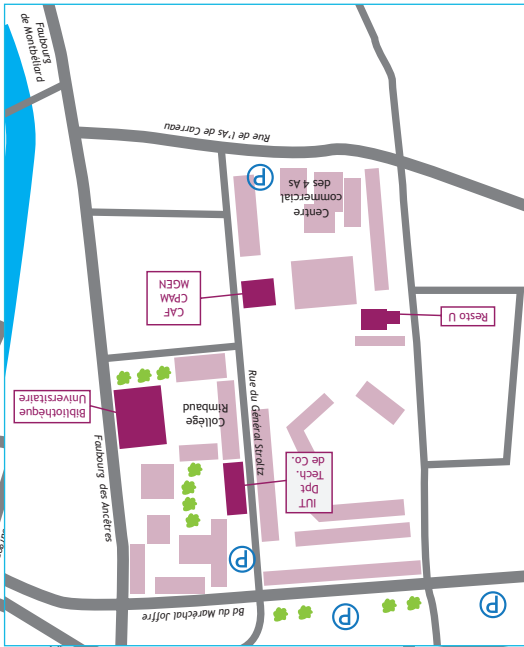

DE TECHNOLOGIE
INSTITUT UNIVERSITAIRE

Plan de poche |
Sites de Belfort
Tech'hom/Marc Bloch

- 1 Département Techniques de Commercialisation (Tech de Co)
- 2 Bibliothèque Universitaire
- 3 Restaurant Universitaire Rabelais
- 4 Rues piétonnes et commerciales
- 5 Chambre de Commerce et d'Industrie
- 6 Conseil Général
- 6 Techn'Hom - parc urbain d'activités
- 7 IUT - site Marchal Juin
- 8 Restaurant Universitaire Duvillard
- Arrêts de bus
- P Parking

- A** Plateforme technique GEII/Génie Civil
- B** Départements Génie Électrique et Informatique Industrielle (GEII) | secrétariat, salles de cours
- C** Départements Génie Thermique et Énergie (GTE) | secrétariat, salles de cours
- D** Département Génie Civil (GC) | secrétariat, salles de cours Amphithéâtres 3 et 4
- E** Département Informatique (INFO) | secrétariat, salles de cours Centre de Ressources Informatiques Laboratoire de langue SUMMPS Permanences UFC | Stage-emploi | assistante sociale
- F** Département Carrières Sociales (CS) | secrétariat, salles de cours Accueil | Direction | Administration Amphithéâtres 1 et 2 Laboratoire FEMTO ST, équipe DISC (Département Informatique des Systèmes Complexes)
- 1** Gymnase Fritsch
- 2** Restaurant Universitaire Duvallard
- 3** Résidence Universitaire Duvallard
- Arrêts de bus
- (P) Parking

Bavilliers, Danjoutin
Autoroute A36 sortie 12

Centre ville
Site IUT Belfort centre
Autoroute A36 sortie 13